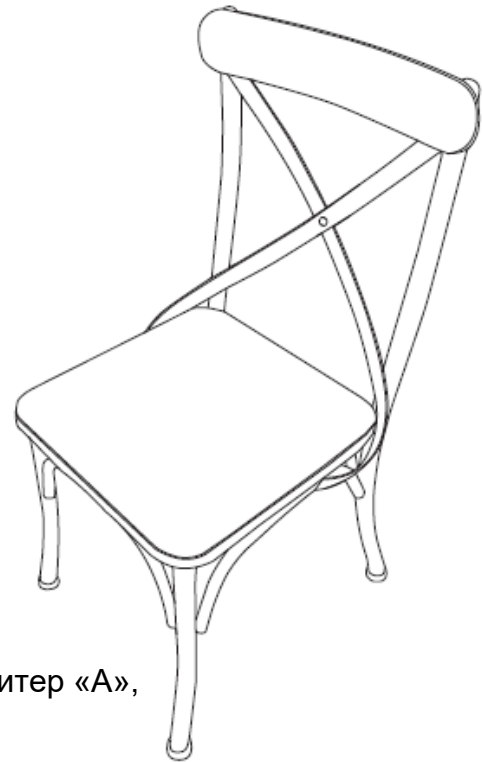

помещения 38-Н, офис 52

Размеры товара:

Ширина: 45 см

Глубина: 49 см

Высота: 88 см

Требования безопасности мебельной продукции при эксплуатации:

Использование мебельной продукции, выпущенной в обращение, должно осуществляться по назначению изделия мебели.